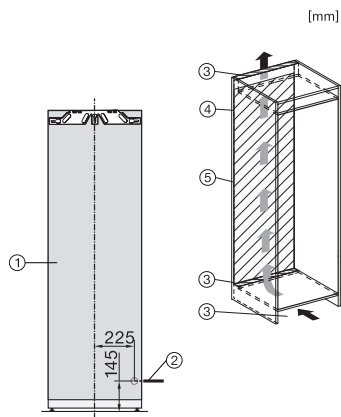

K 7747 C 125 Gala Ed
Kylskåp för inbyggnad
för professionell förvaring, tack vare PerfectFresh Pro och DynaCool.

K7733E, K7763E, K7732E, K7734F, K7764E, K7743E, K7744E, K7773D, K7774D (footnote*) (installation drawings)

[mm]