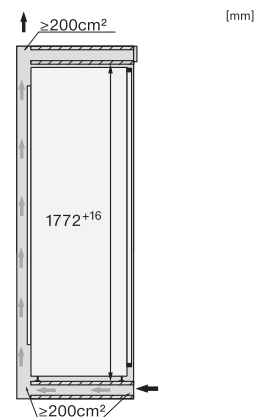

K 7747 C 125 Gala Ed  
Kylskåp för inbyggnad  
för professionell förvaring, tack vare PerfectFresh Pro och DynaCool.

EAN: 4002516711674 / Materialnummer: 12361920 /  
Gamla materialnummer: 36774730EU1

Nischdjup i mm	550
Produktbredd i mm	559
Produkt höjd i mm	1770
Produkt djup i mm	546
Vikt, kg	62,5
Fästningsteknik	Fast dörr
Max. vikt på kyldelens fröndörr i kg	26
Klimatklass	SN-T
Kylzon, liter	294
varav PerfectFresh-zon i l	98
Total nyttovolym, i l	294
Ljudnivåklass (A-D)	B
Ljudnivå i dB(A) re1pW	32
Energiförbrukning i milliampere (mA)	1200
Spänning i V	220-240
Säkring i A	10
Fasantal	1
Frekvens i Hz	50-60
Längd anslutningskabel, m	2,2
Byta lampa	Miele service
<b>Medföljande tillbehör</b>	
Ägghållare	•
Värdekupong för ett ActiveAirClean-filter	•

[mm]

K7733E, K7763E, K7732D, K7732E, K7734F, K7764E, K7743E, K7744E, K7773D, K7774D, built-in (footnote\*) (drawings)

[mm]

K7733E, K7763E, K7732E, K7734F, K7764E, K7743E, K7744E, K7773D, K7774D, side view (installation drawings)

[mm]